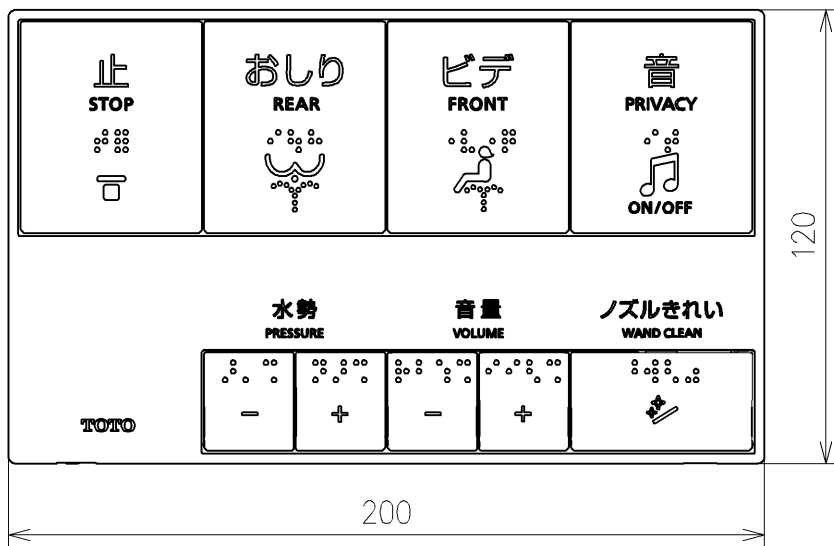

アンカープラグ (3本)
ねじ長 φ4×30 (3本)

リモコン詳細図

TOTO			単位 mm	名称	ウォシュレットPP
製図 川本真	検図 福里真 松下大	日付 2026/05/19	尺度 1 : 2	品番	
備考				図番/ビジョン	001
A4				ページNo .	1 / 1 (改)

【注記】

- ・本商品は、TOTO CONNECT PUBLICの専用品です。
本商品に加え、専用のゲートウェイが別途必要です。
- ・インターネット通信が可能になった後、TOTOメンテナンス（株）による通信設定が必要です。
- ・ゲートウェイとの通信に無線通信（使用周波数：2.4GHz帯）を使用しています。
- ・本商品を使用する前に、近くで移動体識別用の構内無線局および特定小電力無線局ならびにアマチュア無線局が運用されていないことを確認してください。
- ・トイレ内を含む近隣で、多くの無線通信機器が使われる場合や、電子レンジなどが使用されている場合は誤動作や通信電波が届きにくくなる場合があります。
- ・以下のような建材などにより、通信電波が届きにくくなる場合があります。
 - ・金属、素材の一部に金属を含むもの（一部にアルミ箔を用いた断熱材など含む）
 - ・鉄筋、鋼材、コンクリート、石、レンガ、水配管を含む間仕切壁など
- ・以下のような設備などにより、通信電波が届きにくくなる場合があります。
 - ・金属を含む設備（パーティションやスチールキャビネットなど）
 - ・水を保有、利用する設備（配管や水槽、水による演出設備など）
- ・人の所有物などにより、通信電波が届きにくくなる場合があります。
 - ・金属を含む物（鞆、金属バケツなど）
 - ・水を利用する物（水をためたバケツなど）

TOTO			単位 mm	名称 ウォシュレットPP
製図 川本真	検図 福里真	日付 2026/05/19	尺度 1 : 1	
備考				品番 TCF5731APV95
				図番/ビジョン 001
A4				ページNo . 1 / 1 (改)