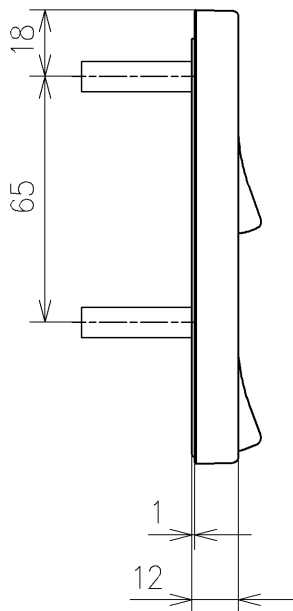

アンカープラグ (3本)
ねじ長 φ4×30 (3本)

リモコン詳細図

TOTO			単位 mm	名称	ウォシュレットPP
製図 川本真	検図 福里真 松下大	日付 2026/05/19	尺度 1 : 2	品番	
備考				図番/ビジョン	001
A4				ページNo .	1 / 1 (改)

【注記】

- ・本商品は、TOTO CONNECT PUBLICの専用品です。
本商品に加え、専用のゲートウェイが別途必要です。
- ・インターネット通信が可能になった後、TOTOメンテナンス（株）による通信設定が必要です。
- ・ゲートウェイとの通信に無線通信（使用周波数：2.4GHz帯）を使用しています。
- ・本商品を使用する前に、近くで移動体識別用の構内無線局および特定小電力無線局ならびにアマチュア無線局が運用されていないことを確認してください。
- ・トイレ内を含む近隣で、多くの無線通信機器が使われる場合や、電子レンジなどが使用されている場合は誤動作や通信電波が届きにくくなる場合があります。
- ・以下のような建材などにより、通信電波が届きにくくなる場合があります。
 - ・金属、素材の一部に金属を含むもの（一部にアルミ箔を用いた断熱材など含む）
 - ・鉄筋、鋼材、コンクリート、石、レンガ、水配管を含む間仕切壁など
- ・以下のような設備などにより、通信電波が届きにくくなる場合があります。
 - ・金属を含む設備（パーティションやスチールキャビネットなど）
 - ・水を保有、利用する設備（配管や水槽、水による演出設備など）
- ・人の所有物などにより、通信電波が届きにくくなる場合があります。
 - ・金属を含む物（鞆、金属バケツなど）
 - ・水を利用する物（水をためたバケツなど）

TOTO			単位 mm	名称 ウォシュレットPP
製図 川本真	検図 福里真	日付 2026/05/19	尺度 1 : 1	
備考				品番 TCF5731APV95
				図番/ビジョン 001
A4				ページNo . 1 / 1 (改)