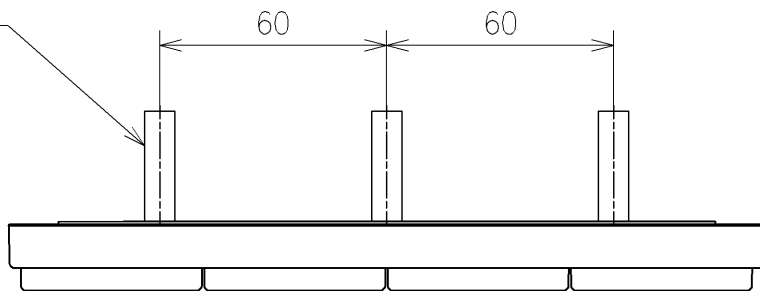

アンカープラグ (3本)
ねじ長 φ4×30 (3本)

リモコン詳細図

TOTO			単位 mm	名称	ウォシュレットPP
製図 川本真	検図 福里真 松下大	日付 2026/05/19	尺度 1 : 2	品番	
備考				図番/ビジョン	001
A4				ページNo .	1 / 1 (改)

【注記】

- ・本商品は、TOTO CONNECT PUBLICの専用品です。
本商品に加え、専用のゲートウェイが別途必要です。
- ・インターネット通信が可能になった後、TOTOメンテナンス（株）による通信設定が必要です。
- ・ゲートウェイとの通信に無線通信（使用周波数：2.4GHz帯）を使用しています。
- ・本商品を使用する前に、近くで移動体識別用の構内無線局および特定小電力無線局ならびにアマチュア無線局が運用されていないことを確認してください。
- ・トイレ内を含む近隣で、多くの無線通信機器が使われる場合や、電子レンジなどが使用されている場合は誤動作や通信電波が届きにくくなる場合があります。
- ・以下のような建材などにより、通信電波が届きにくくなる場合があります。
 - ・金属、素材の一部に金属を含むもの（一部にアルミ箔を用いた断熱材など含む）
 - ・鉄筋、鋼材、コンクリート、石、レンガ、水配管を含む間仕切壁など
- ・以下のような設備などにより、通信電波が届きにくくなる場合があります。
 - ・金属を含む設備（パーティションやスチールキャビネットなど）
 - ・水を保有、利用する設備（配管や水槽、水による演出設備など）
- ・人の所有物などにより、通信電波が届きにくくなる場合があります。
 - ・金属を含む物（鞆、金属バケツなど）
 - ・水を利用する物（水をためたバケツなど）

TOTO			単位 mm	名称 ウォシュレットPP
製図 川本真	検図 福里真	日付 2026/05/19	尺度 1 : 1	
備考				品番 TCF5731APV95
				図番/ビジョン 001
A4				ページNo . 1 / 1 (改)